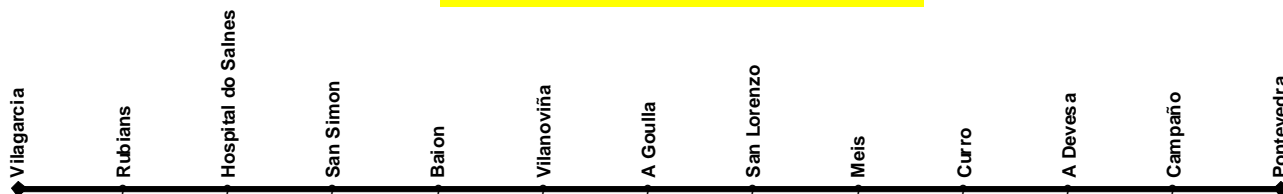

HORARIO ESPECIAL NAVIDAD

VILAGARCIA – PONTEVEDRA
ILLA – VILANOVA - PONTEVEDRA

AVISO

**SE INFORMA A LOS VIAJEROS QUE CON MOTIVO DE LAS FIESTAS
NAVIDEÑAS**

**LOS DIAS 24 Y 31 DE DICIEMBRE
NO CIRCULARAN LOS SIGUIENTES SERVICIOS:**

**VILAGARCIA-PONTEVEDRA: 20:30
PONTEVEDRA-VILAGARCIA: 21:45**

**LOS DIAS 25 DE DICIEMBRE, 1 Y 6 DE ENERO
SOLO CIRCULARAN LOS SIGUIENTES SERVICIOS:**

**17:00 VILAGARCIA-PONTEVEDRA
20:00 VILAGARCIA-PONTEVEDRA**

**18:00 PONTEVEDRA-VILAGARCIA
21:00 PONTEVEDRA-VILAGARCIA**

FELICES FIESTAS

HORARIO

VILAGARCÍA – PONTEVEDRA

DE LUNES A VIERNES SALIDAS		SÁBADOS SALIDAS		DOMINGOS y FESTIVOS SALIDAS	
VILAGARCIA	PONTEVEDRA	VILAGARCIA	PONTEVEDRA	VILAGARCIA	PONTEVEDRA
07.00	08.00	08.15	09.00	08.15	11.00
07.30	09.00	10.00	11.00	12.00	13.00
08.00	10.00	12.00	13.00	15.00	16.00
09.00	11.00	15.00	16.00	17.00	19.00
10.00	12.15	17.00	19.00	20.00	21.00
11.00	13.00*	20.00	21.00		
12.00	14.00*				
13.00	15.00				
14.00	16.00				
15.00	17.00				
16.00	18.00				
17.00	19.00				
18.00	20.00*				
19.00	21.00				
20.00	21.45				
20.30					

DARSENAS ESTACION VILAGARCIA Nº 9, 10 y 11 – DARSENAS ESTACION PONTEVEDRA Nº 09, 10
Todos los servicios paran en Hospital do Salnes, el paso de regreso es a los 30 minutos de la salida de Pontevedra

Los servicios remarcados circulan por A Xunqueira con parada en el Pabellón de Deportes